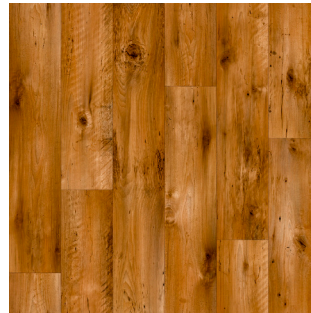

GEMO 4160

Plank size: Diff. plank sizes
Repeat: 100 x 100 cm ⇒
2 - 3 - 4 m

CATAL 2041

Plank size: 10 cm x diff. lengths
Repeat: 100 x 100 cm ⇒
2 - 3 - 4 m

OAK PLANK 069L

Plank size: 12,5 x 100 cm
Repeat: 100 x 100 cm ⇒
2 - 3 - 4 m