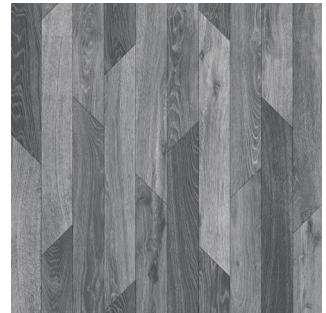

**FALCO 3959**

Plank size: 10 x 100 cm  
Repeat: 100 x 100 cm ⇒  
2 - 3 - 4 m

**AGED OAK 271M**

Plank size: 16,6 x 100 cm  
Repeat: 100 x 100 cm ⇒  
2 - 3 - 4 m

**AGED OAK 691D**

Plank size: 16,6 x 100 cm  
Repeat: 100 x 100 cm ⇒  
2 - 3 - 4 m

**CAMEO 697D**

Plank size: 14,2 x 100 cm  
Repeat: 100 x 100 cm ⇒  
2 - 3 - 4 m

**CAMEO 969M**

Plank size: 14,2 x 100 cm  
Repeat: 100 x 100 cm ⇒  
2 - 3 - 4 m

**CAMEO 119L**

Plank size: 14,2 x 100 cm  
Repeat: 100 x 100 cm ⇒  
2 - 3 - 4 m

**HUNGARIAN OAK 971M**

Plank size: 10 x 75 cm  
Repeat: 100 x 150 cm ⇒  
2 - 3 - 4 m

**HUNGARIAN OAK 990D**

Plank size: 10 x 75 cm  
Repeat: 100 x 150 cm ⇒  
2 - 3 - 4 m

**HUNGARIAN OAK 999D**

Plank size: 10 x 75 cm  
Repeat: 100 x 150 cm ⇒  
2 - 3 - 4 m