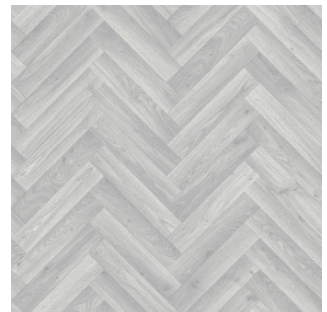

OAK CHEVRON 907M

Plank size: 7 x 35,3 cm
Repeat: 100 x 100 cm ⇒
2 - 3 - 4 m