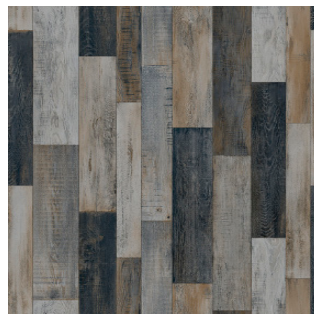

CHAPMAN OAK 326M

Plank size: 14 x 120 cm
Repeat: 100 x 120 cm ⇒
2 - 3 - 4 m

CHAPMAN OAK 639M

Plank size: 14 x 120 cm
Repeat: 100 x 120 cm ⇒
2 - 3 - 4 m

CHAPMAN OAK 996M

Plank size: 14 x 120 cm
Repeat: 100 x 120 cm ⇒
2 - 3 - 4 m

PURE OAK 719M

Plank size: 16,6 x 100 cm
Repeat: 100 x 100 cm ⇒
2 - 3 - 4 m

CUBAN OAK 263M

Plank size: Diff. widths x 75 cm
Repeat: 200 x 150 cm ⇒
2 - 3 - 4 m

CUBAN OAK 967M

Plank size: Diff. widths x 75 cm
Repeat: 200 x 150 cm ⇒
2 - 3 - 4 m