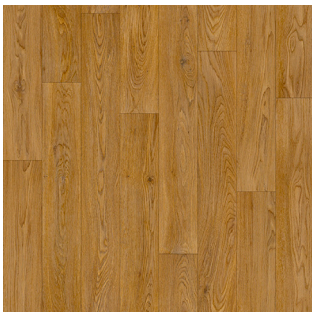

SUMMER OAK 623M

Plank size: 12,5 x 100 cm
Repeat: 200 x 100 cm ⇒
2 - 3 - 4 m