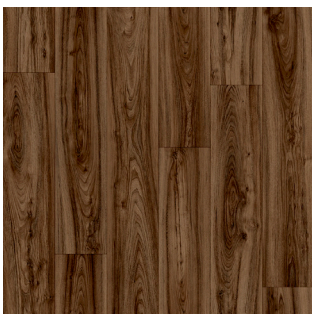

SUMMER OAK 263L

Plank size: 12,5 x 100 cm
Repeat: 200 x 100 cm ⇒
2 - 3 - 4 m

SUMMER OAK 101L

Plank size: 12,5 x 100 cm
Repeat: 200 x 100 cm ⇒
2 - 3 - 4 m

OAK CHEVRON 907M

Plank size: 7 x 35,3 cm
Repeat: 100 x 100 cm ⇒
2 - 3 - 4 m