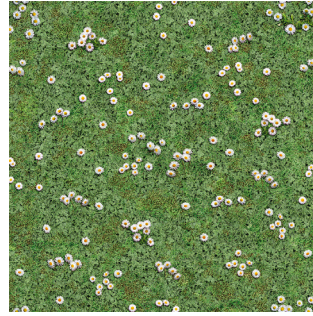

STRELITZIA 536M

Tile size: 30 x 26 cm
Repeat: 133 x 136 cm
2 - 4 m ⇒

ELDORADO

Size: Allover
Repeat: 200 x 200 cm
2 - 4 m ⇒

CRAZY DAISY

Size: Allover
Repeat: 100 x 100 cm
2 - 4 m ⇒

COBBLE

Size: Allover
Repeat: 100 x 100 cm
2 - 4 m ⇒

SEASHELLS

Size: Allover
Repeat: 100 x 100 cm
2 - 4 m ⇒

SAND BEIGE

Size: Allover
Repeat: 100 x 150 cm
2 - 4 m ⇒

KOI

Size: Allover
Repeat: 400 x 300 cm
2 - 4 m ⇒

CLOUDS SAFARI

Size: Allover
Repeat: 200 x 200 cm
2 - 4 m ⇒

FEATURES

Thickness: 2,50 mm
Wear Layer: 0,25 mm